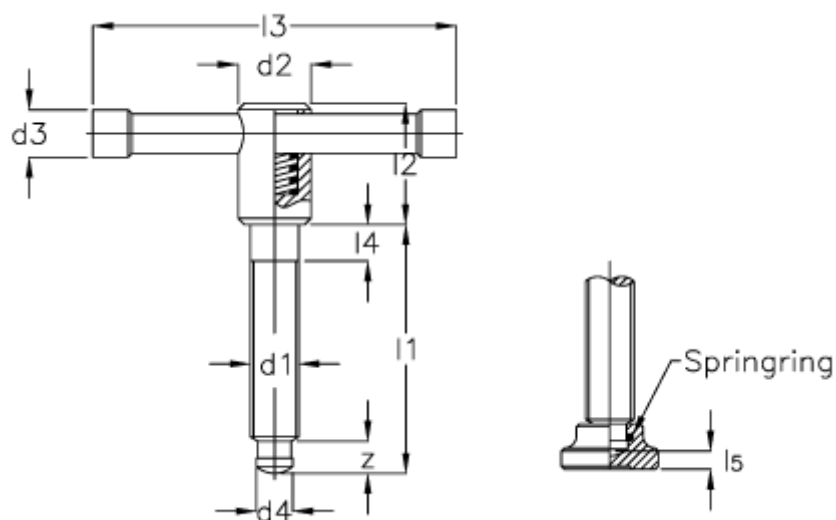

Article number: 20476688

Description: E+G Tommy screw with movable bar  
DIN 6306M 12-60-E

## Measures

d1	= M 12	l5 = 4.5
d2	= 20	z = 8.6
d3	= 10	
d4 h11	= 8.0	
l1	= 60	
l2	= 35	
l3	= 100	
l4	= 10	